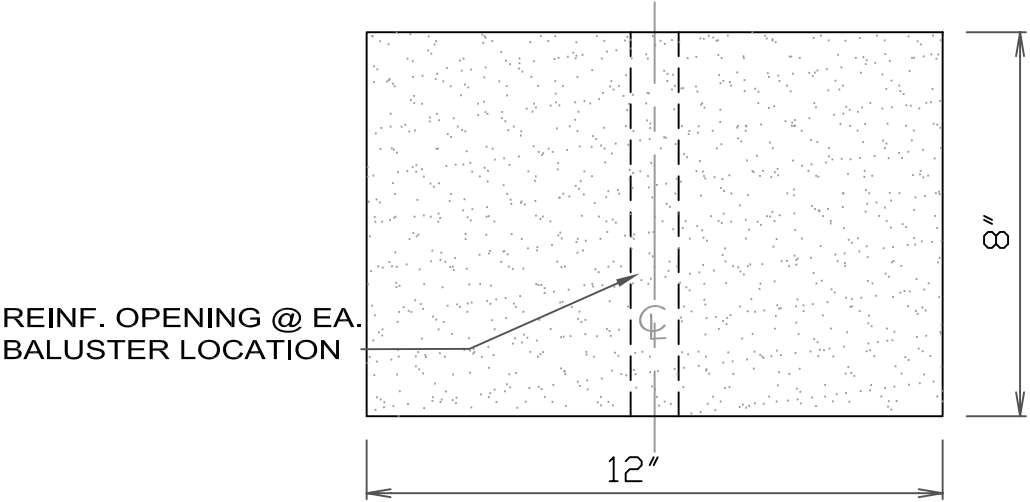

STONE CAST
1901 ELSA AVENUE NAPLES, FL. 34109 (239) 597-7218
FAX: (239) 566-8432

© D.C. Kerckhoff
2006

RITZ BALUSTRADE CURB

END VIEW

SIDE VIEW

STONE CAST
1901 ELSA AVENUE NAPLES, FL. 34109 (239) 597-7218
FAX: (239) 566-8432