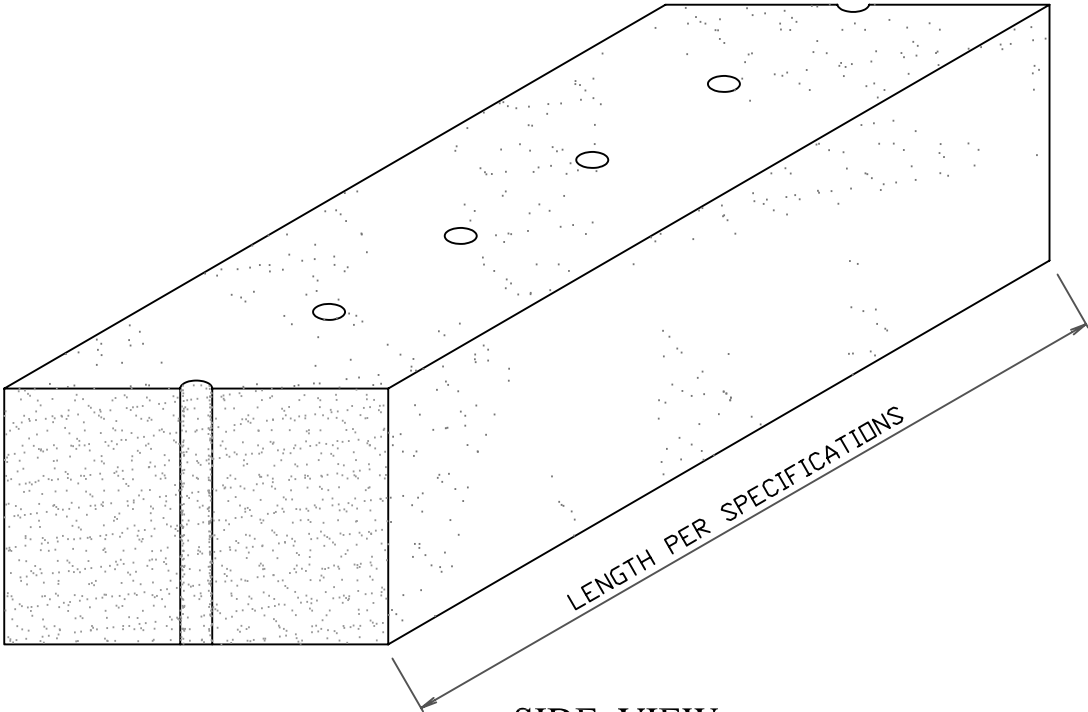

STONE CAST
1901 ELSA AVENUE NAPLES, FL. 34109 (239) 597-7218
FAX: (239) 566-8432

© D.C. Kerckhoff
2006

RITZ BALUSTRADE CURB

END VIEW

SIDE VIEW

STONE CAST
1901 ELSA AVENUE NAPLES, FL. 34109 (239) 597-7218
FAX: (239) 566-8432