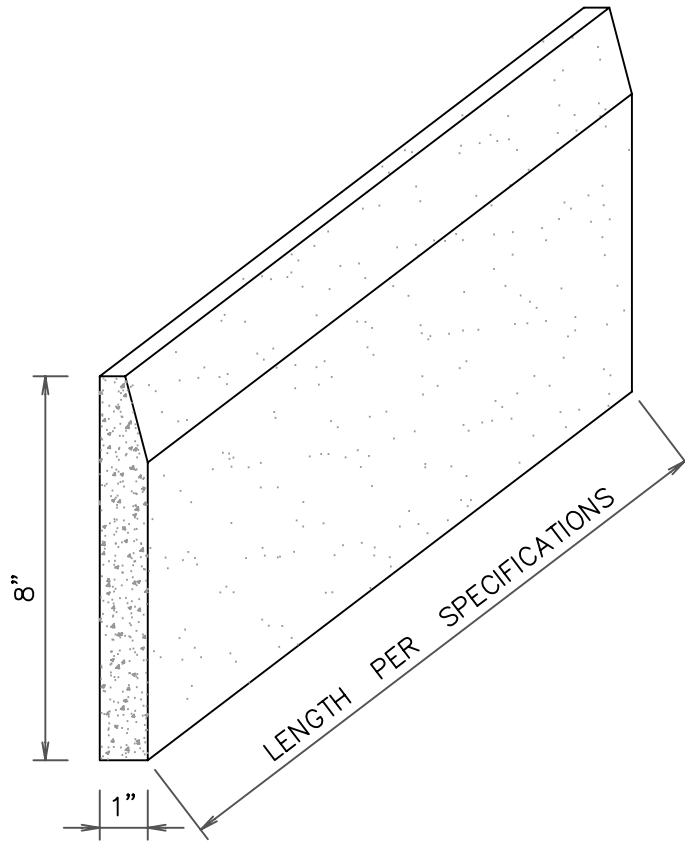

BEVEL BASE

END & FRONT VIEW

1901 ELSA AVENUE NAPLES, FL. 34109 (239) 597-7218
FAX: (239) 566-8432

© D.C. Kerckhoff
2006